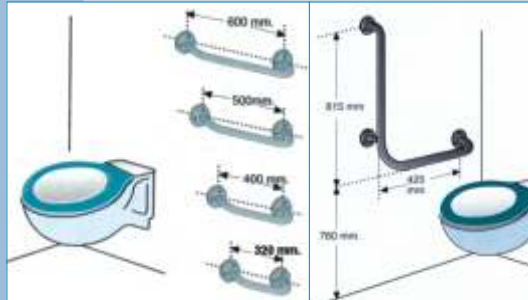

RUKOHVATI ZA INVALIDE - Ø 33 MILIMETRA INOX

JAV44600
JAV44500
JAV44400
JAV44320

JAV34425-D
JAV35425-L