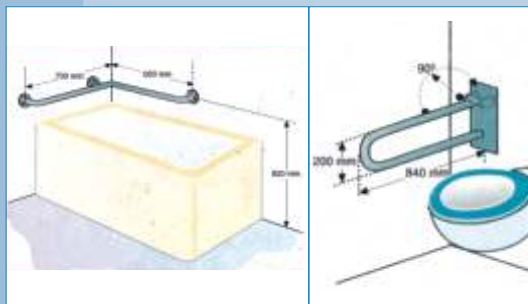

JAV70650

JAV14840