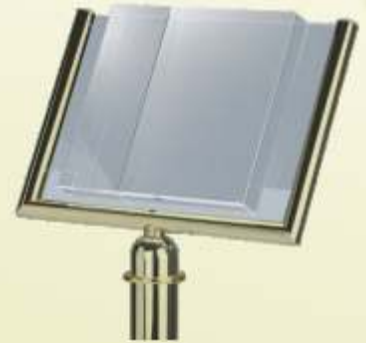

DEPLIAN ZA BARIJERU A3

- transparentna plexiglas kutija formata A3 za izlaganje tiskanog materijala
- S903TA: za barijeru s trakom
- S806TA: za barijeru s konopom prolaznu
- S619TA: za barijeru s konopom na klip
- završna obrada: krom, mesing, crna, srebrna